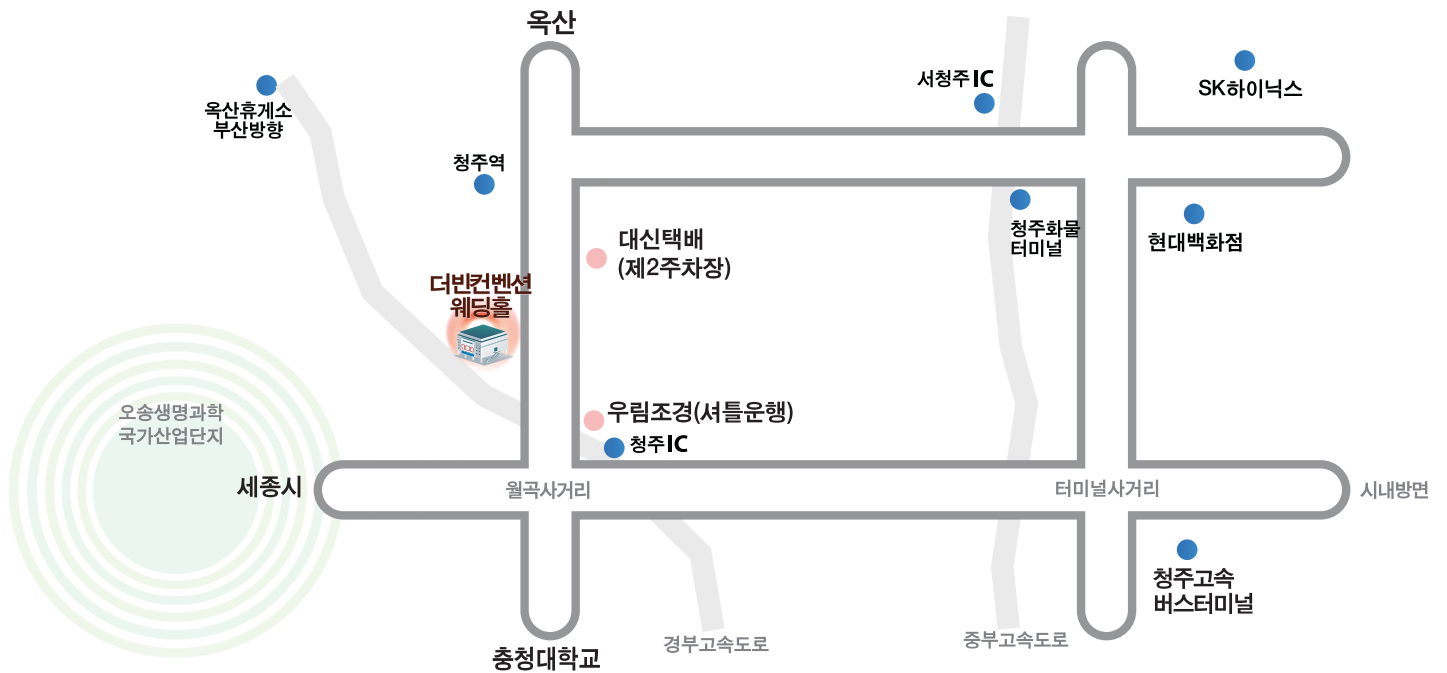

### 고속버스 및 시외버스 이용시

- 택시 이용시 (소요시간 약 10분)
- 시내,좌석 버스 이용시 : 고속버스 터미널 맞은 편 삼성디지털프라자 앞에서 500,502,511,513,516,747번 버스 탑승(조치원, 교원대학교, 미호 방면), 충청대학교에서 하차 (약 10분 간격) /하차 후 충청대 사거리 '우림조경건설' 앞에서 셔틀버스 이용 (약 15분 간격)

### 기차 이용시

- 청주역
  - \*택시 이용시 (소요시간 약 5~10분)
  - \*시내 버스 이용시 : 514번 버스 탑승 후 학천리 하차
- 조치원역, 오송KTX역(경부선, 호남선)
  - \*택시 이용시 (소요시간 약 10~13분)
  - \*시내, 좌석 버스 이용시 : 조치원역-502번, 오송KTX역-511,747번 버스 탑승 (청주 방면) 10~15분 간격으로 출발, 충청대학교에서 하차(소요시간 약 13분)/하차 후 충청대 사거리 '우림조경건설' 앞에서 셔틀버스 이용(약 15분 간격)

### 자가용 이용시

- 경부 고속도로
  - \*청주 IC → 36번 국도 (조치원, 세종시 방향으로 직진 약 1Km) → 충청대 사거리에서 청주역 방면으로 직진 약 1.5Km
- 충부 고속도로
  - \*서청주 IC → 청주역 방면 → 청주역 사거리 좌회전 (조치원, 세종시 방면으로 직진 약 1.5Km)

### 셔틀버스

충청대 사거리 우림조경건설 앞 버스정류장에서 더 빈 컨벤션 셔틀버스 운행 (약 15분 간격)